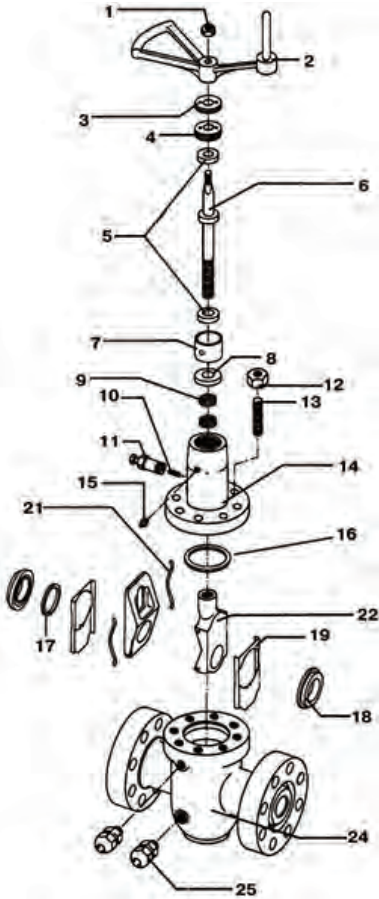

3 1/8" - 4 1/16" 2,000 - 5,000 PSI