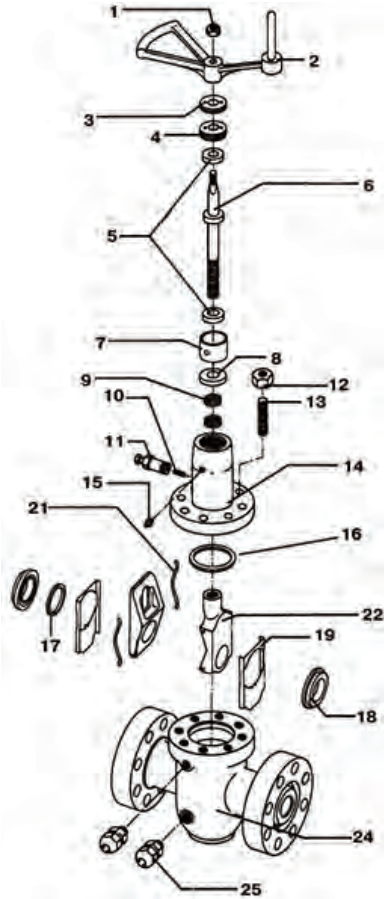

## Model M

2 1/16" - 2 9/16" 2,000 - 5,000 PSI

#	DESCRIPTION	QTY	MATERIAL	PART #		
				2 1/16"	2 9/16"	
1	Handwheel Nut	1	-	POR	POR	
2	Handwheel	1	-	POR	VWKM5000	
3	Bearing Retainer Lock Nut	1	Alloy	VWKM0880	VWKM0880	
4	Bearing Retainer Nut	1	Alloy	VWKM0860	VWKM0860	
5	Thrust Bearing	2	Alloy	VWKM0820	VWKM0820	
6	Stem	1	4130 Nitrided 17-4 SS Nit.	VWKM1660 VWKM1740	VWKM1680 VWKM1760	
7	Bearing Spacer Sleeve	1	Alloy	VWKM0850	VWKM0850	
8	Packing Retainer Bushing	1	Alloy	VWKM0920	VWKM0920	
9	Packing Set	1	Neo/Fabric GF/TFE	VWKM1420 VWKM1340	VWKM1420 VWKM1340	
10	Desco 625 Packing	1	-	LP625510	LP625510	
11	Packing Injection Fitting	1	1215* CS 316 SS 4140 NACE	FP400510 FP400520 FP400530	FP400510 FP400520 FP400530	
12	Stud Nut	8	-	POR	POR	
13	Stud	8	-	POR	POR	
14	Bonnet	1	-	POR	POR	
15	Grease Fitting	1	Alloy	FM100740	FM100740	
16	Bonnet Gasket	1	1026 CS 316 SS	VWKM1080 VWKM1160	VWKM1100 VWKM1180	
17	Seat Seal	2	Teflon	VWKM1000	VWKM1020	
18	**Seat	2	Press Fit Slip Fit	4130 410 SS Nit. 4130 410 SS Nit.	VWKM1820 VWKM2060 VWKM6110 VWKM6113	VWKM1900 VWKM2070 VWKM6115 VWKM6116
19	Gate Guide	2	1018 CS 304 SS	VWKM1470 VWKM1475	VWKM1471 VWKM1476	
21	Gate Spring	2	Inconel	VWKM2300	VWKM2305	
22	Gate	1	4130 Nitrided 410 SS Nit.	VWKM1500 VWKM1640	VWKM1520 VWKM1642	
24	Body	1	-	POR	POR	
25	Body Grease Fitting	2	1215* CS 316 SS 4140 NACE	FA400510 FA400520 FA400530	FA400530 FA400520 FA400530	